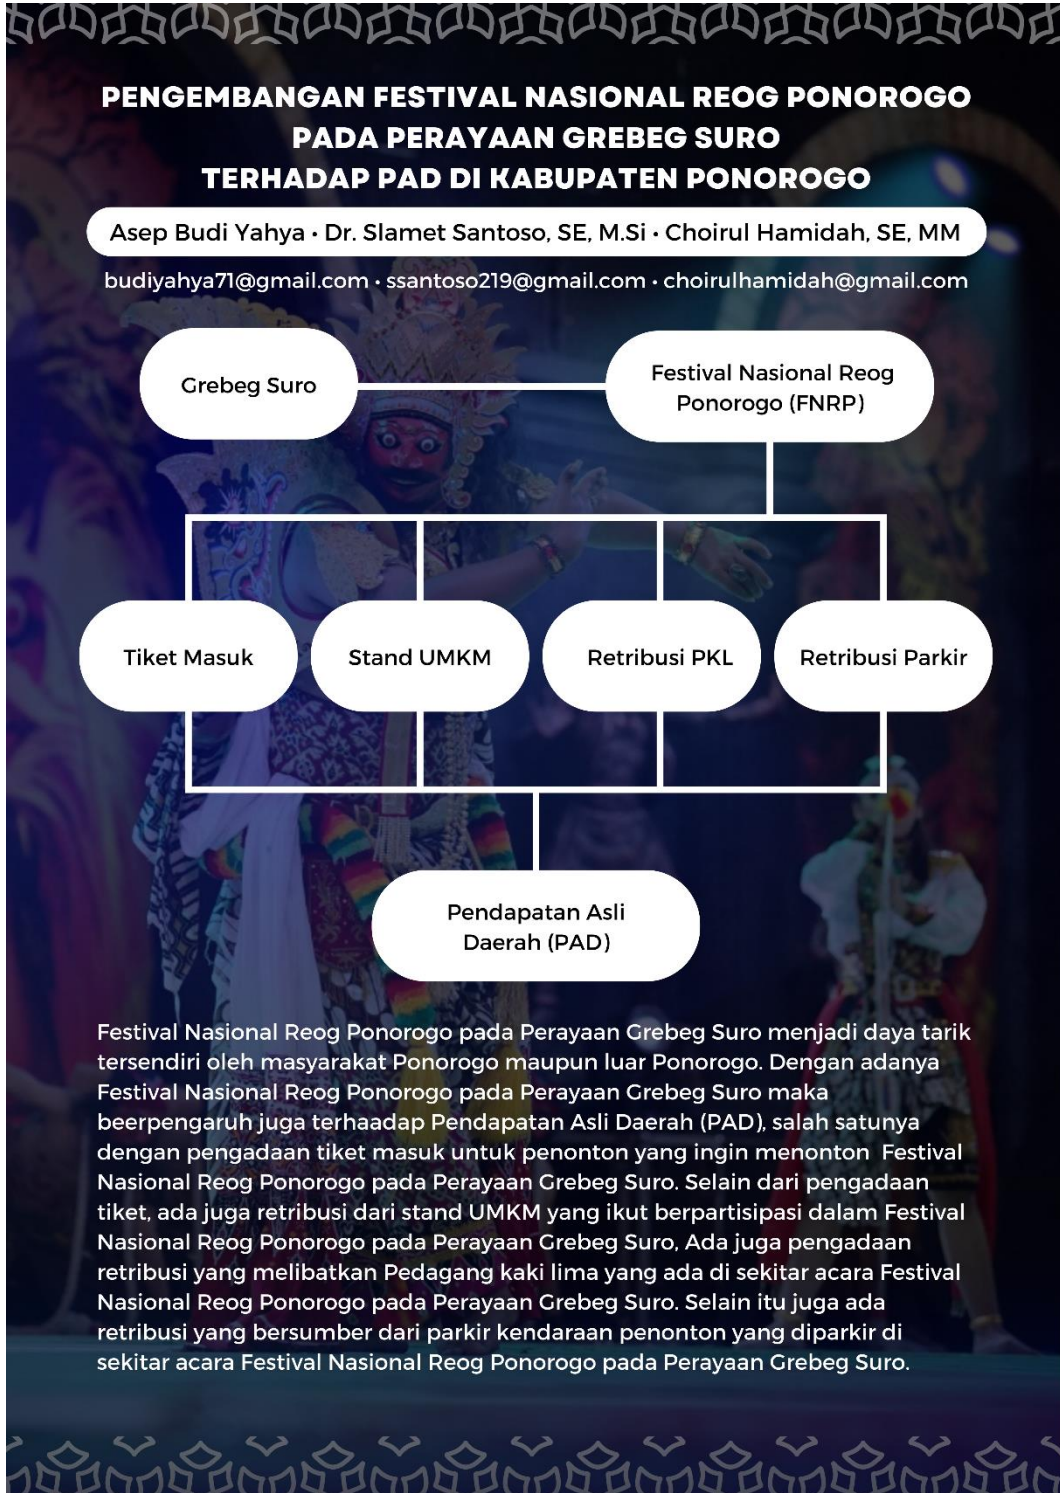

### POSTER

## DESKRIPSI POSTER

Festival Nasional Reog Ponorogo Pada Perayaan Grebeg Suro menjadi daya tarik tersendiri oleh masyarakat Ponorogo maupun luar Ponorogo. Dengan adanya Festival Nasional Reog Ponorogo Pada Perayaan Grebeg Suro maka berpengaruh juga terhadap Pendapatan Asli Daerah (PAD), salah satunya dengan pengadaan tiket masuk untuk penonton yang ingin menonton Festival Nasional Reog Ponorogo Pada Perayaan Grebeg Suro. Selain dari pengadaan tiket, ada juga retribusi dari stand UMKM yang ikut berpartisipasi dalam Festival Nasional Reog Ponorogo Pada Perayaan Grebeg Suro, Ada juga pengadaan retribusi yang melibatkan Pedagang kaki lima yang ada di sekitar acara Festival Nasional Reog Ponorogo Pada Perayaan Grebeg Suro. Selain itu juga ada retribusi yang bersumber dari parkir kendaraan penonton yang diparkir di sekitar acara Festival Nasional Reog Ponorogo Pada Perayaan Grebeg Suro.