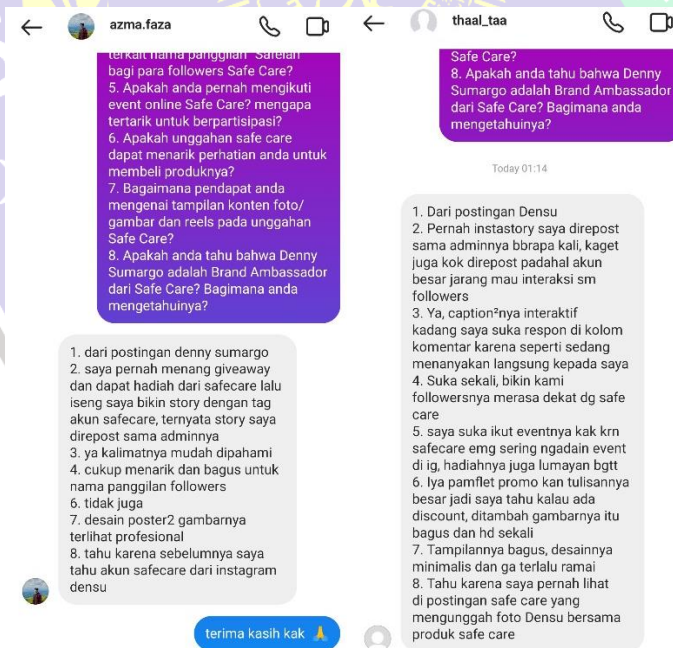

LAMPIRAN

Tangkapan layar hasil wawancara dengan informan @nanaprstka20_ dan @jundiirii yang merupakan followers dari akun Instagram @safecare

Tangkapan layar hasil wawancara dengan informan @flueve dan @pipit_agus_setyawan yang merupakan followers dari akun Instagram @safecare

Tangkapan layar hasil wawancara dengan informan @syifa.azzahras yang merupakan followers dari akun Instagram @safecare

Tangkapan layar hasil wawancara dengan informan @aallianabilaa dan @himalliya yang merupakan followers dari akun Instagram @safecare

Tangkapan layar hasil wawancara dengan informan @azma.faza dan @thaaL_taa yang merupakan followers dari akun Instagram @safecare