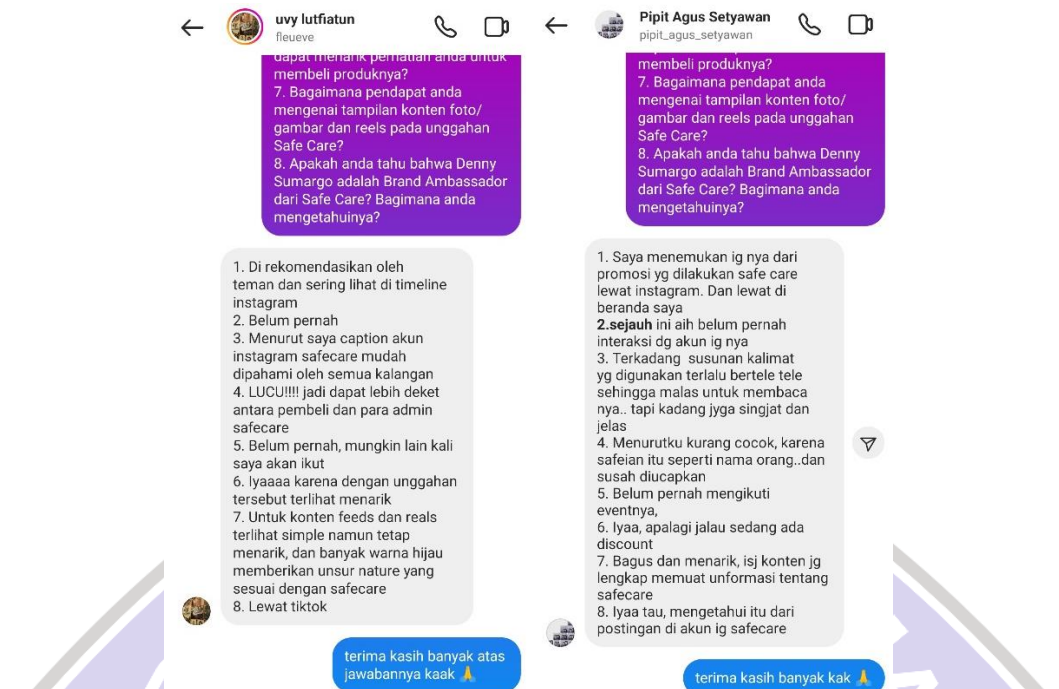

LAMPIRAN

Tangkapan layar hasil wawancara dengan informan @nanaprstka20_ dan @jundiirii yang merupakan followers dari akun Instagram @safecare

Tangkapan layar hasil wawancara dengan informan @flueve dan @pipit_agus_setyawan yang merupakan followers dari akun Instagram @safecare

Tangkapan layar hasil wawancara dengan informan @syifa.azzahras yang merupakan followers dari akun Instagram @safecare

Tangkapan layar hasil wawancara dengan informan @aallianabilaa dan @himalliya yang merupakan followers dari akun Instagram @safecare

Tangkapan layar hasil wawancara dengan informan @azma.faza dan @thaaL_taa yang merupakan followers dari akun Instagram @safecare