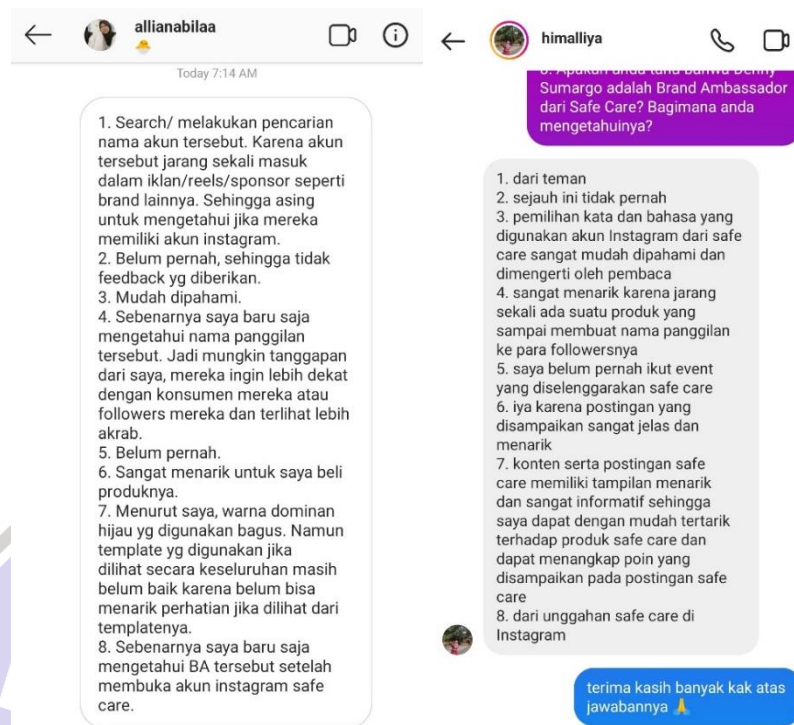

LAMPIRAN

Tangkapan layar hasil wawancara dengan informan @nanaprstka20_ dan @jundiirii yang merupakan followers dari akun Instagram @safecare

Tangkapan layar hasil wawancara dengan informan @flueve dan @pipit_agus_setyawan yang merupakan followers dari akun Instagram @safecare

Tangkapan layar hasil wawancara dengan informan @syifa.azzahras yang merupakan followers dari akun Instagram @safecare

Tangkapan layar hasil wawancara dengan informan @aallianabilaa dan @himalliya yang merupakan followers dari akun Instagram @safecare

Tangkapan layar hasil wawancara dengan informan @azma.faza dan @thaaL_taa yang merupakan followers dari akun Instagram @safecare