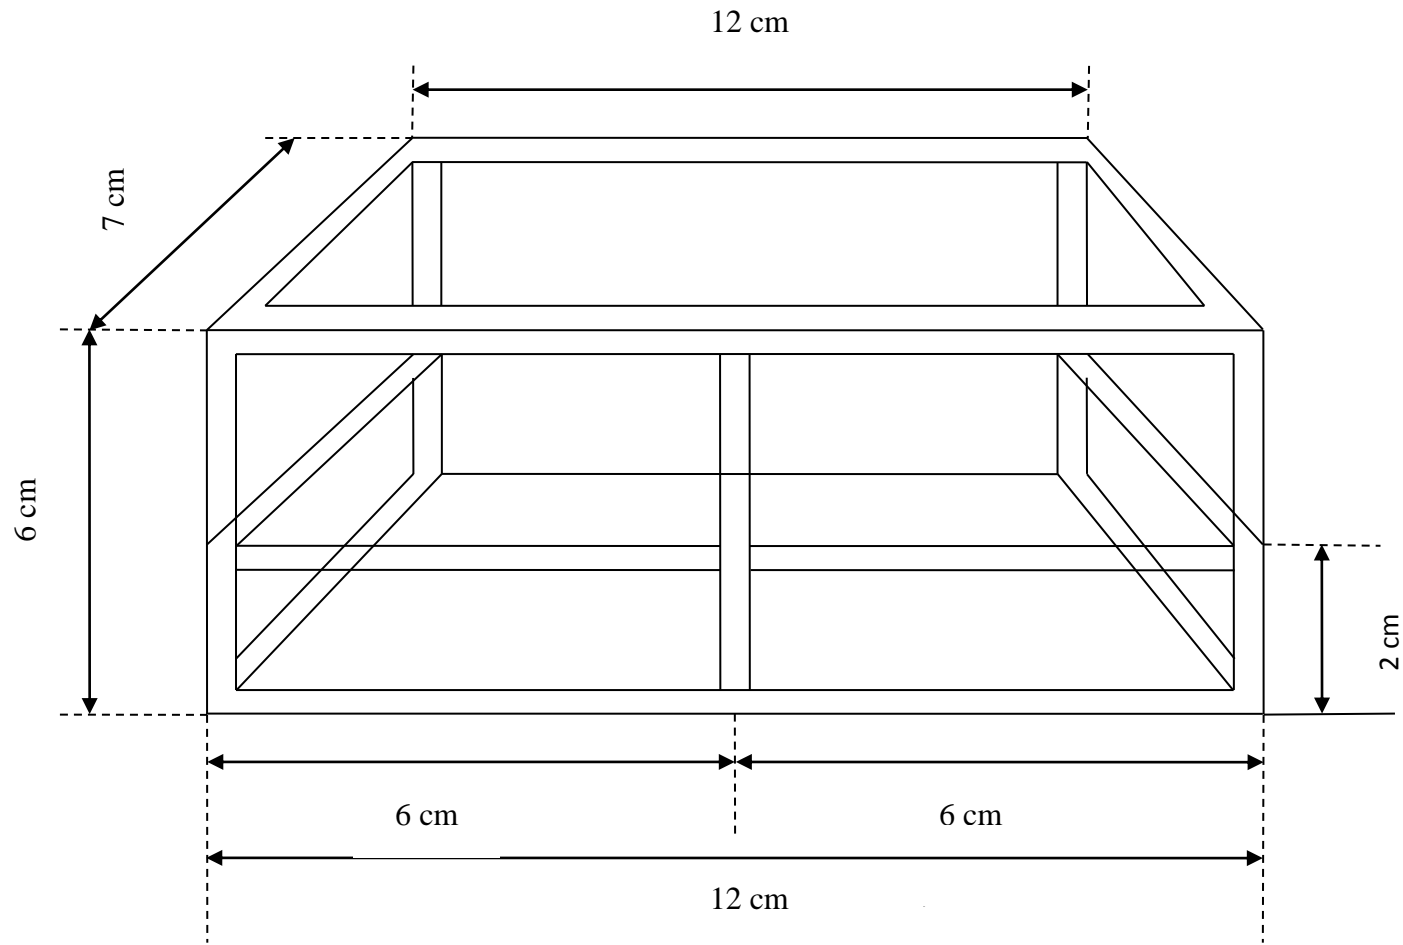

LAMPIRAN

	Skala : 1: 10	Nama : agus mega alfian		
	Satuan ukuran : cm			
Gambar Rangka Mesin Pengering Padi			No.	A4

GAMBAR PROSES PEMBUATAN ALAT DAN PENGUJIAN ALAT