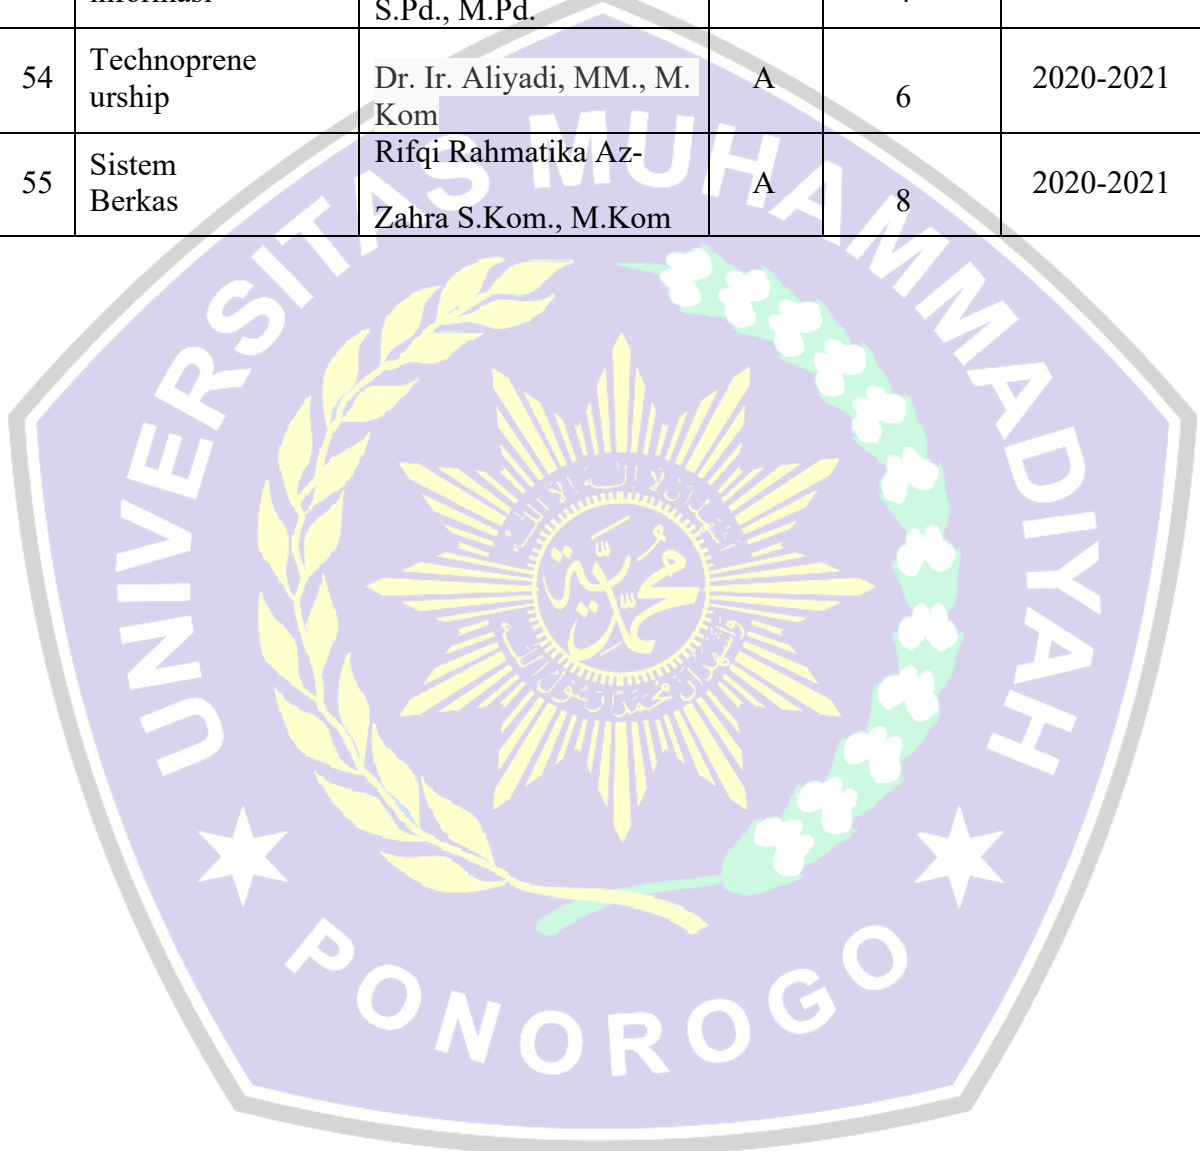

50	Logika Fuzzy	Sugianti, S. Si., M. Kom	A	2	2020-2021
51	Komputasi Cloud	Angga Prasetyo, ST., M. Kom	C	4	2020-2021
52	Mobile Application	Ghulam Asrofi B, ST., M. Eng	E	6	2020-2021
53	Audit Sistem informasi	Arief Rahman Yusuf, S.Pd., M.Pd.	D	4	2020-2021
54	Technopreneurship	Dr. Ir. Aliyadi, MM., M. Kom	A	6	2020-2021
55	Sistem Berkas	Rifqi Rahmatika Az-Zahra S.Kom., M.Kom	A	8	2020-2021