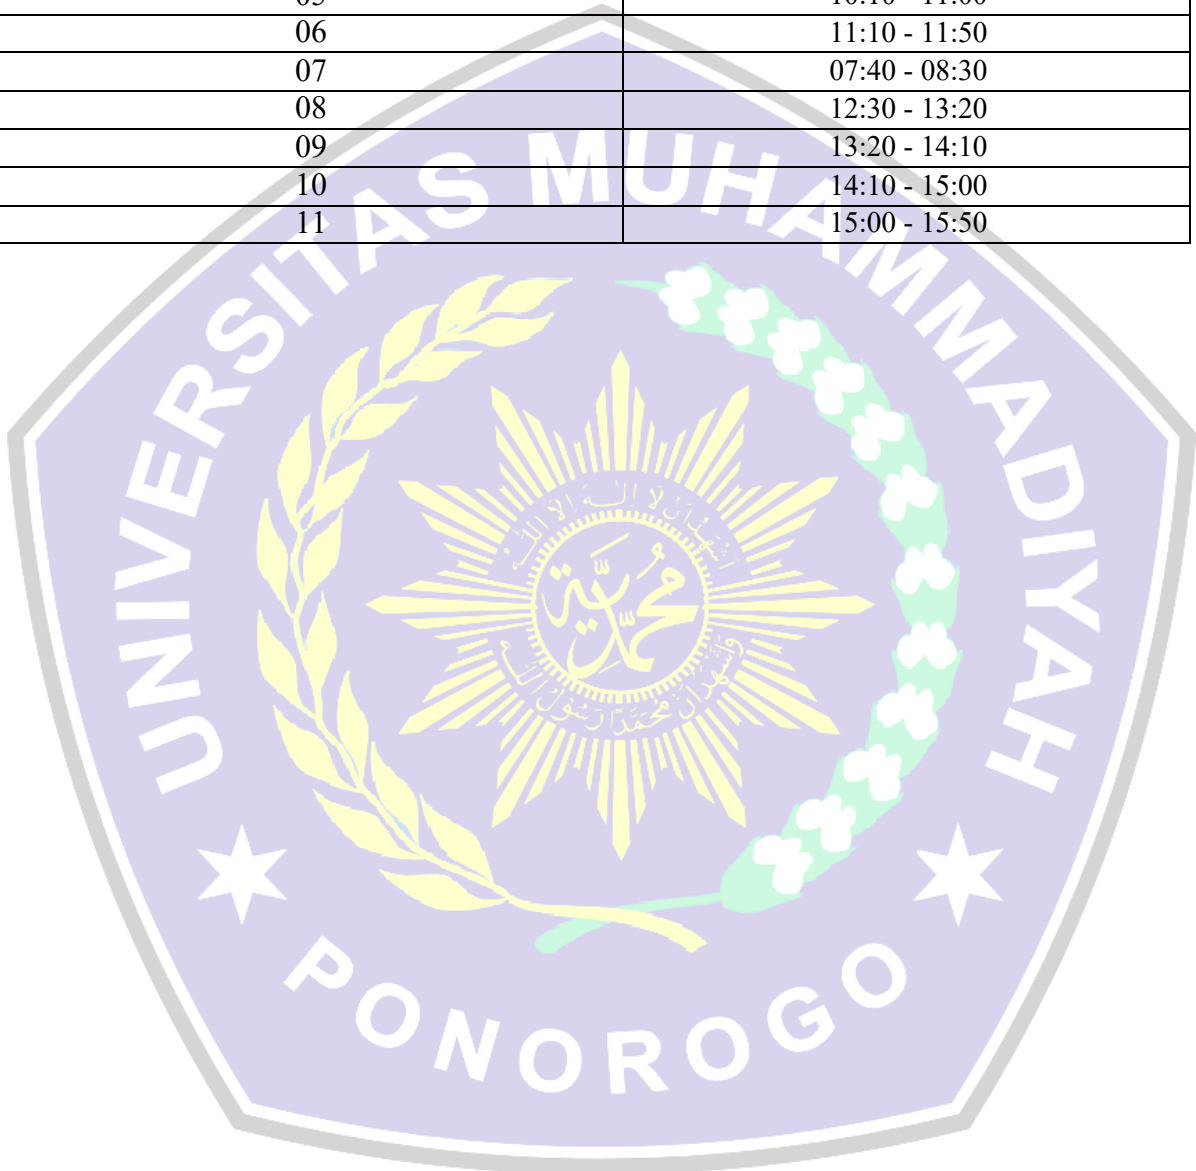

DATA JAM

No	Range Jam
01	06:50 - 07:40
02	07:40 - 08:30
03	08:30 - 09:20
04	09:20 - 10:10
05	10:10 - 11:00
06	11:10 - 11:50
07	07:40 - 08:30
08	12:30 - 13:20
09	13:20 - 14:10
10	14:10 - 15:00
11	15:00 - 15:50