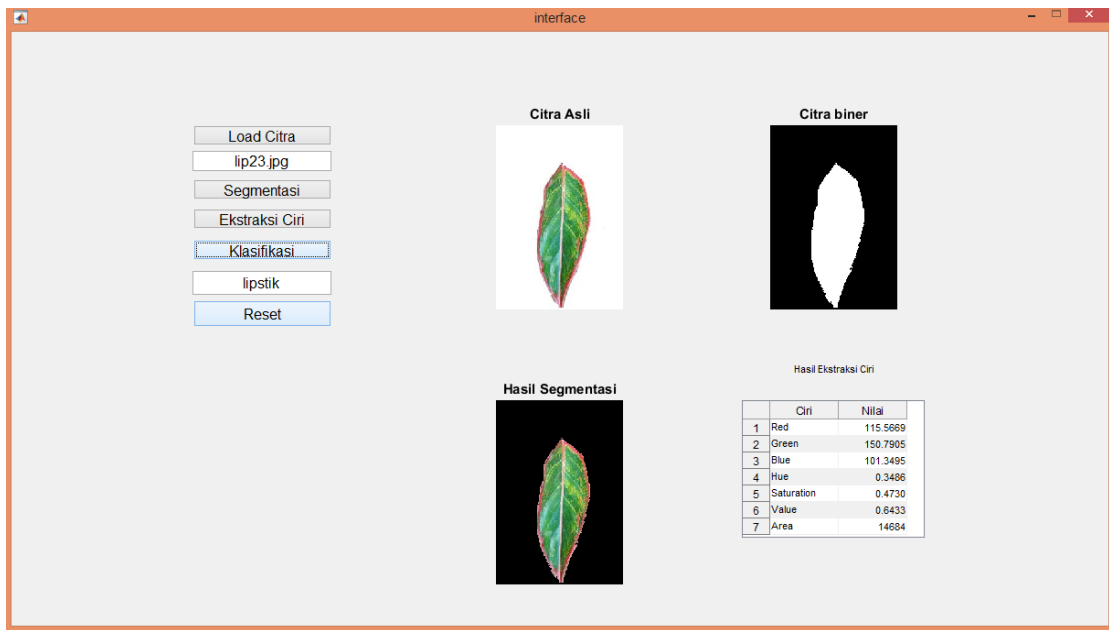

	Ciri	Nilai
1	Red	109.9665
2	Green	140.3747
3	Blue	79.9020
4	Hue	0.2927
5	Saturation	0.4941
6	Value	0.5654
7	Area	3893669

The screenshot shows the software interface with the following components:

- Buttons:** Load Citra, don18.jpg, Segmentasi, Ekstraksi Ciri, **Klasifikasi** (highlighted), donacarmen, **Reset** (highlighted).
- Citra Asli:** Original image of a green leaf.
- Citra biner:** Binary mask of the leaf.
- Hasil Segmentasi:** Segmented image of the leaf.
- Hasil Ekstraksi Ciri:** Feature extraction table.

	Ciri	Nilai
1	Red	111.7833
2	Green	137.1064
3	Blue	59.5537
4	Hue	0.2408
5	Saturation	0.6196
6	Value	0.5521
7	Area	1528754

2. Pengujian Aglonema Lipstik

Data benar :

3. Pengujian Aglonema Red Kochin

Data benar :

interface

Load Citra
red12.jpg
Segmentasi
Ekstraksi Ciri
Klasifikasi
redkochin
Reset

Citra Asli

Citra biner

Hasil Segmentasi

Hasil Ekstraksi Ciri

	Ciri	Nilai
1	Red	139.0368
2	Green	121.1638
3	Blue	94.9409
4	Hue	0.5018
5	Saturation	0.5191
6	Value	0.6315
7	Area	198792