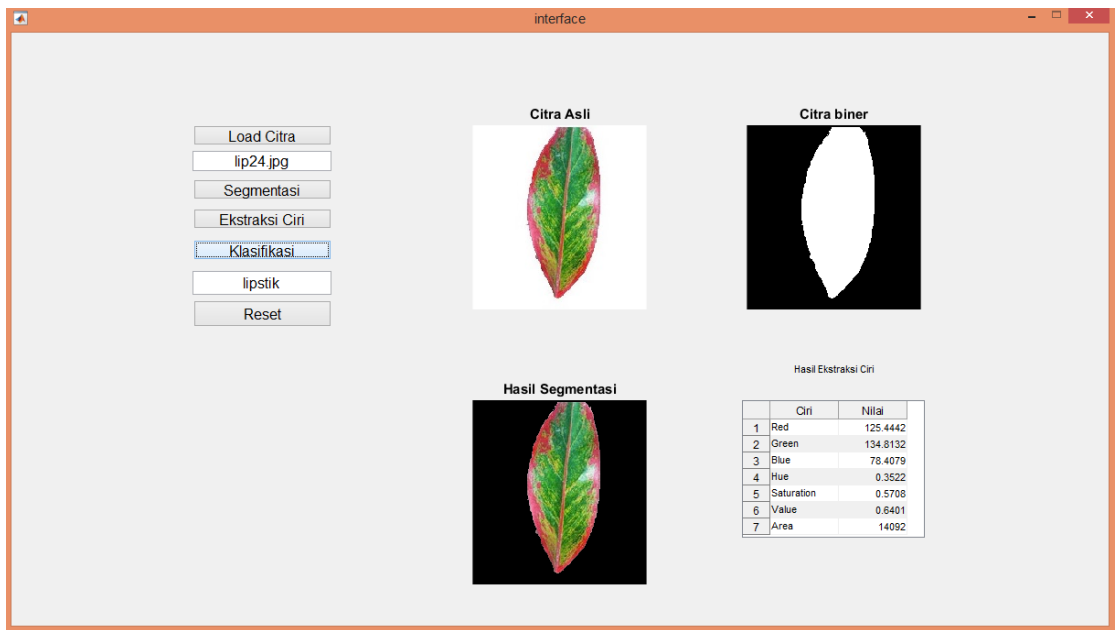

	Ciri	Nilai
1	Red	109.9665
2	Green	140.3747
3	Blue	79.9020
4	Hue	0.2927
5	Saturation	0.4941
6	Value	0.5654
7	Area	3893669

The screenshot shows the software interface with the following components:

- Buttons:** Load Citra, don18.jpg, Segmentasi, Ekstraksi Ciri, **Klasifikasi** (highlighted), donacarmen, **Reset** (highlighted).
- Citra Asli:** Original image of a green leaf.
- Citra biner:** Binary mask of the leaf.
- Hasil Segmentasi:** Segmented image of the leaf.
- Hasil Ekstraksi Ciri:** Feature extraction table.

	Ciri	Nilai
1	Red	111.7833
2	Green	137.1064
3	Blue	59.5537
4	Hue	0.2408
5	Saturation	0.6196
6	Value	0.5521
7	Area	1528754

2. Pengujian Aglonema Lipstik

Data benar :

3. Pengujian Aglonema Red Kochin

Data benar :