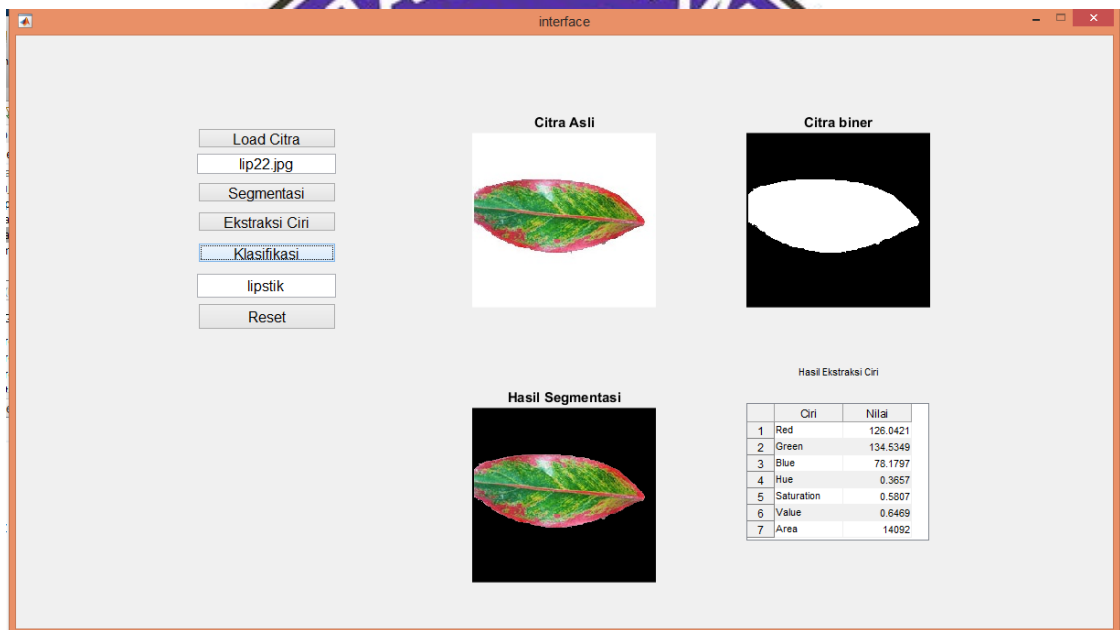

	Ciri	Nilai
1	Red	109.9665
2	Green	140.3747
3	Blue	79.9020
4	Hue	0.2927
5	Saturation	0.4941
6	Value	0.5654
7	Area	3893669

The screenshot shows the software interface with the following components:

- Buttons:** Load Citra, don18.jpg, Segmentasi, Ekstraksi Ciri, **Klasifikasi** (highlighted), donacarmen, **Reset** (highlighted).
- Citra Asli:** Original image of a green leaf.
- Citra biner:** Binary mask of the leaf.
- Hasil Segmentasi:** Segmented image of the leaf.
- Hasil Ekstraksi Ciri:** Feature extraction table.

	Ciri	Nilai
1	Red	111.7833
2	Green	137.1064
3	Blue	59.5537
4	Hue	0.2408
5	Saturation	0.6196
6	Value	0.5521
7	Area	1528754

2. Pengujian Aglonema Lipstik

Data benar :

3. Pengujian Aglonema Red Kochin

Data benar :

interface

Load Citra
red12.jpg
Segmentasi
Ekstraksi Ciri
Klasifikasi
redkochin
Reset

Citra Asli

Citra biner

Hasil Segmentasi

Hasil Ekstraksi Ciri

	Ciri	Nilai
1	Red	139.0368
2	Green	121.1638
3	Blue	94.9409
4	Hue	0.5018
5	Saturation	0.5191
6	Value	0.6315
7	Area	198792