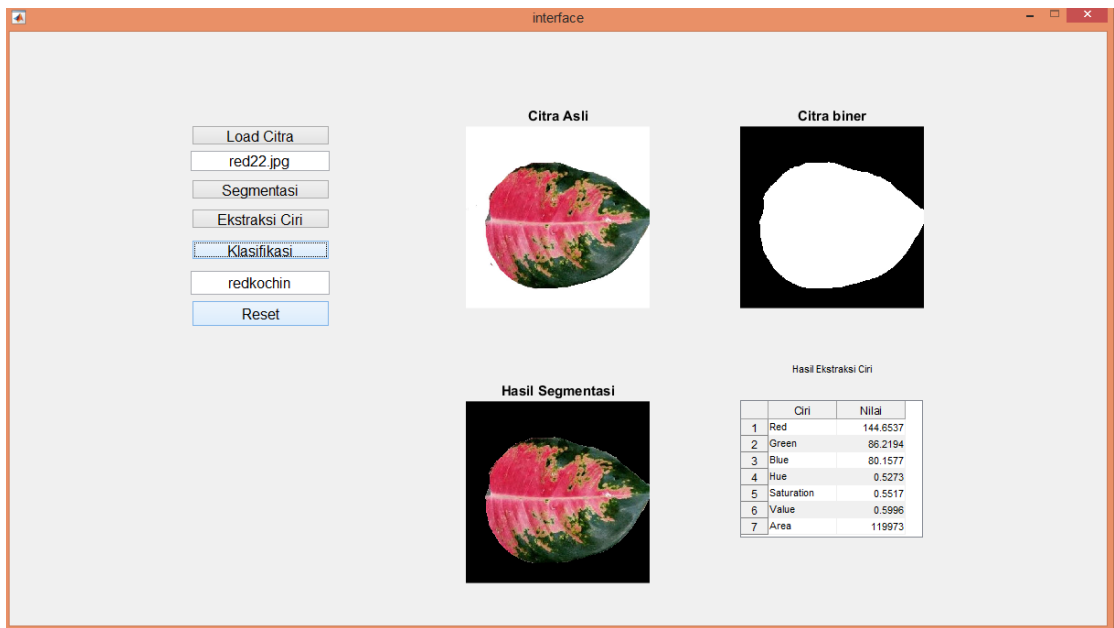

interface

Load Citra
RED21.jpg
Segmentasi
Ekstraksi Ciri
Klasifikasi
redkochin
Reset

Citra Asli

Citra biner

Hasil Segmentasi

Hasil Ekstraksi Ciri

	Ciri	Nilai
1	Red	168.6489
2	Green	120.4154
3	Blue	94.2762
4	Hue	0.3074
5	Saturation	0.5134
6	Value	0.6779
7	Area	49321