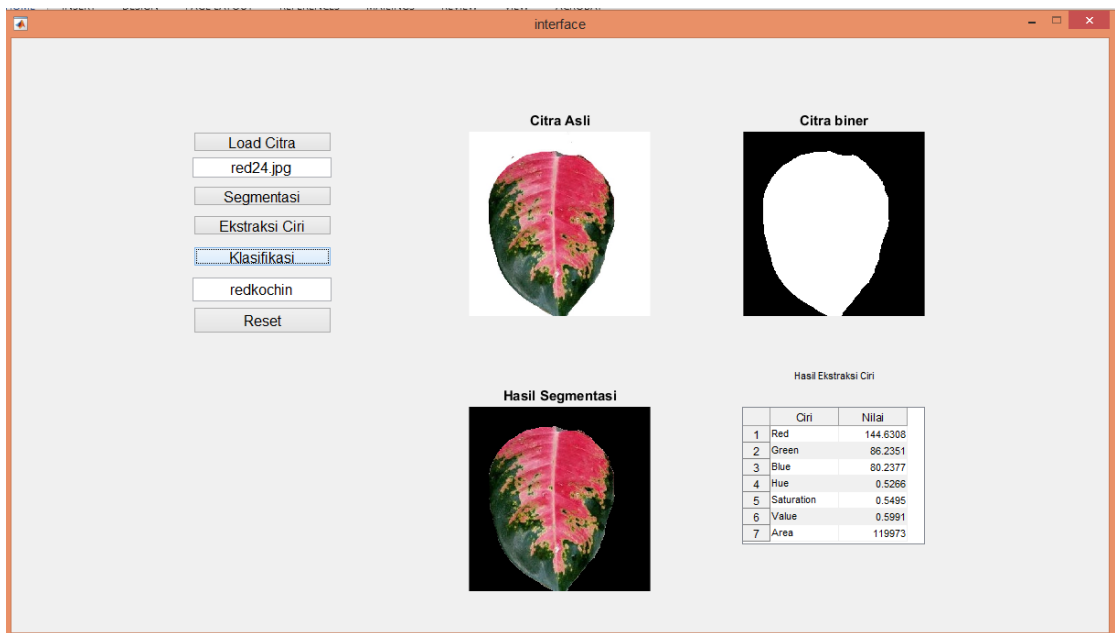

interface

Load Citra
red12.jpg
Segmentasi
Ekstraksi Ciri
Klasifikasi
redkochin
Reset

Citra Asli

Citra biner

Hasil Segmentasi

Hasil Ekstraksi Ciri

	Ciri	Nilai
1	Red	139.0368
2	Green	121.1638
3	Blue	94.9409
4	Hue	0.5018
5	Saturation	0.5191
6	Value	0.6315
7	Area	198792

interface

Load Citra
RED21.jpg
Segmentasi
Ekstraksi Ciri
Klasifikasi
redkochin
Reset

Citra Asli

Citra biner

Hasil Segmentasi

Hasil Ekstraksi Ciri

	Ciri	Nilai
1	Red	168.6489
2	Green	120.4154
3	Blue	94.2762
4	Hue	0.3074
5	Saturation	0.5134
6	Value	0.6779
7	Area	49321

4. Pengujian Aglonema SnowWhite
Data benar :

Data salah :

5. Pengujian Aglonema Widuri

Data benar :

interface

Load Citra
wi7.jpg
Segmentasi
Ekstraksi Ciri
Klasifikasi
widuri
Reset

Citra Asli

Citra biner