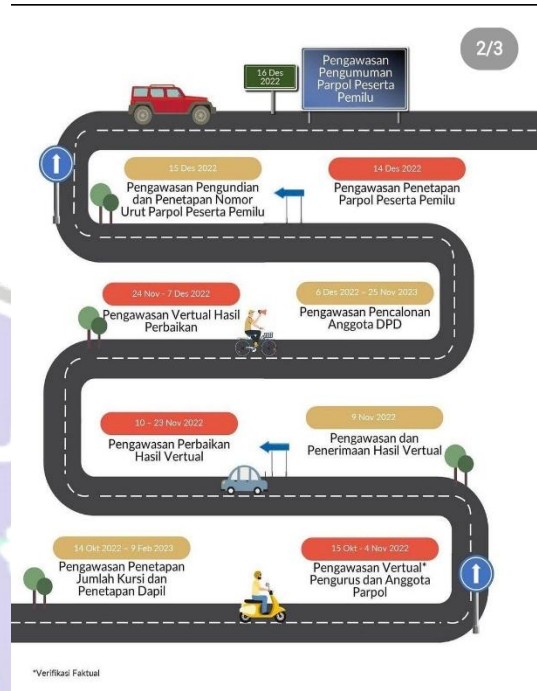

(Wawancara dengan Pak Darsono selaku Panwascam 2019 )

(Wawancara dengan Pak Erwin selaku Sekertaris GAKUMUNDU 2014-2015)

(Wawancara dengsn Naufal selaku Presma UMPO 2

# TAHAPAN PENGAWASAN

**TAHAPAN & JADWAL Penyelenggaraan Pemilihan Umum Tahun 2024**

- 1** PENYUSUNAN PERATURAN KPU  
14 JUNI 2022 - 14 DESEMBER 2022
- 2** PEMUTAKHIRAN DATA PEMILIH DAN PENYUSUNAN DAFTAR PEMILIH  
14 OKTOBER 2022 - 21 JUNI 2023
- 3** PENDAFTARAN DAN VERIFIKASI PESERTA PEMILU  
29 JULI 2022 - 13 DESEMBER 2022
- 4** PENETAPAN PESERTA PEMILU  
14 DESEMBER 2022
- 5** PENETAPAN JUMLAH KURSI & PENETAPAN DAPIL  
14 OKTOBER 2022 - 9 FEBRUARI 2023
- 6** PENCALONAN  
PRESIDEN DAN WAKIL PRESIDEN  
19 OKTOBER 2023 - 25 NOVEMBER 2023  
ANGGOTA DPR, DPRD PROVINSI, DPRD KABUPATEN/KOTA  
24 APRIL 2023 - 25 NOVEMBER 2023
- 7** MASA KAMPANYE PEMILU  
28 NOVEMBER 2023 - 10 FEBRUARI 2024
- 8** MASA TENANG  
11 FEBRUARI 2024 - 13 FEBRUARI 2024
- 9** PEMUNGUTAN & PENGHITUNGAN SUARA  
PEMUNGUTAN SUARA  
14 FEBRUARI 2024  
PENGHITUNGAN SUARA  
14 FEBRUARI 2024 - 15 FEBRUARI 2024  
REKAPITULASI HASIL PENGHITUNGAN SUARA  
15 FEBRUARI 2024 - 20 MARET 2024
- 10** PENETAPAN HASIL PEMILU  
TIDAK TERDAPAT PERMOHONAN PERSELISIHAN HASIL PEMILU  
paling lambat 3 (tiga) hari setelah KPU memperoleh surat pemberitahuan dari Mahkamah Konstitusi mengenai daftar permohonan perselisihan hasil Pemilu, Presiden dan Wakil Presiden.  
TERDAPAT PERMOHONAN PERSELISIHAN HASIL PEMILU  
paling lambat 3 (tiga) hari setelah putusan Mahkamah Konstitusi dibacakan.
- 11** PENGUCAPAN SUMPAH / JANJI PRESIDEN & WAKIL PRESIDEN  
20 OKTOBER 2024